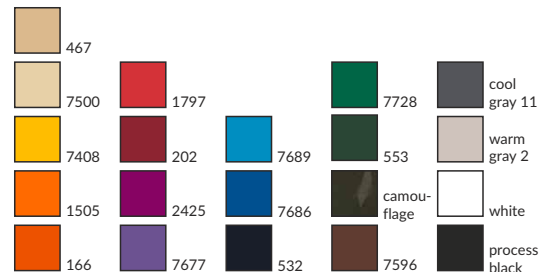

Stofffarben PANTONE®

Druck

Variante 1 Vollflächig	Digitaldruck/ Sublimation
Variante 2 Logo-/Signetdruck	Siebdruck

Zubehör

Gewichte Wasser, Sand, Stahlplatten	15 kg
Transport	Tasche, Rollen

Wasserstraße 4 - DE 06556 Artern
Tel. +49(0)3466/ 32790 - Fax +49(0)3466/ 327999
E-Mail kontakt@zelt-profi.de - www.zelt-profi.de