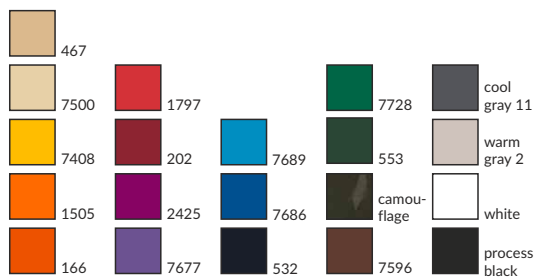

Stofffarben PANTONE®

Druck

Variante 1 Vollflächig	Digitaldruck: Sublimation, Solvent
Variante 2 Logo-/Signetdruck	Siebdruck

Zubehör

Gewichte Wasser, Sand, Stahlplatten	15 kg
Transport	Tasche, Rollen

Wasserstraße 4 - DE 06556 Artern
Tel. +49(0)3466/ 32790 - Fax +49(0)3466/ 327999
E-Mail kontakt@zelt-profi.de - www.zelt-profi.de