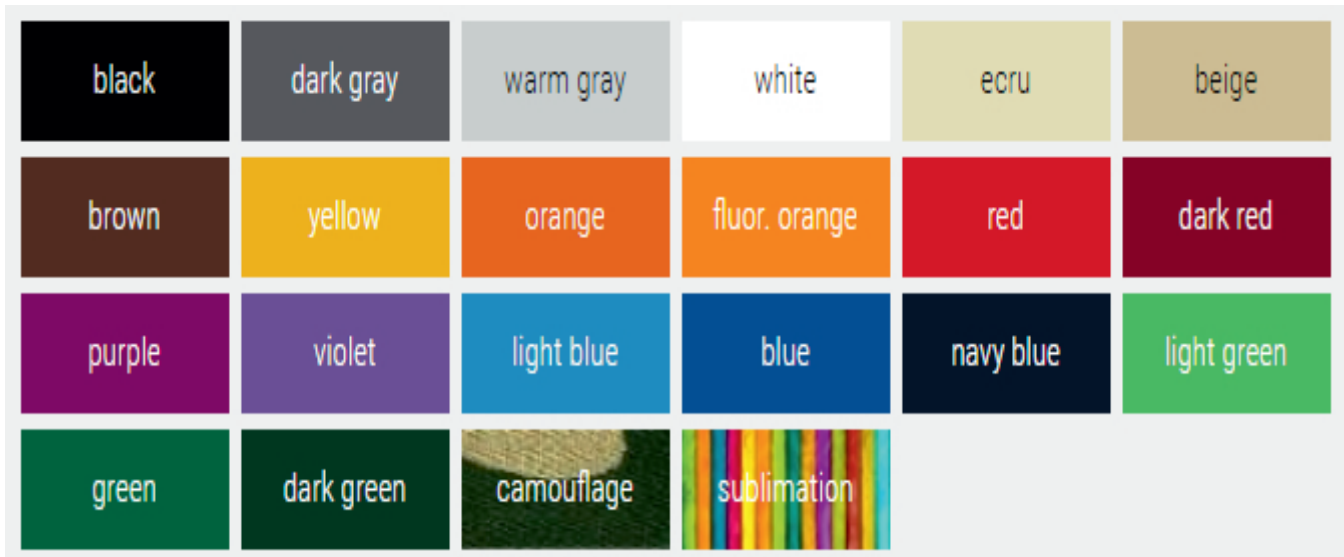

Farbpaletten

Polyesterstoff 220g/m²

Polyesterstoff mit PVC-Beschichtung 330g/m² (PANTONE)

Gestelle Classic, Premium und OKTA