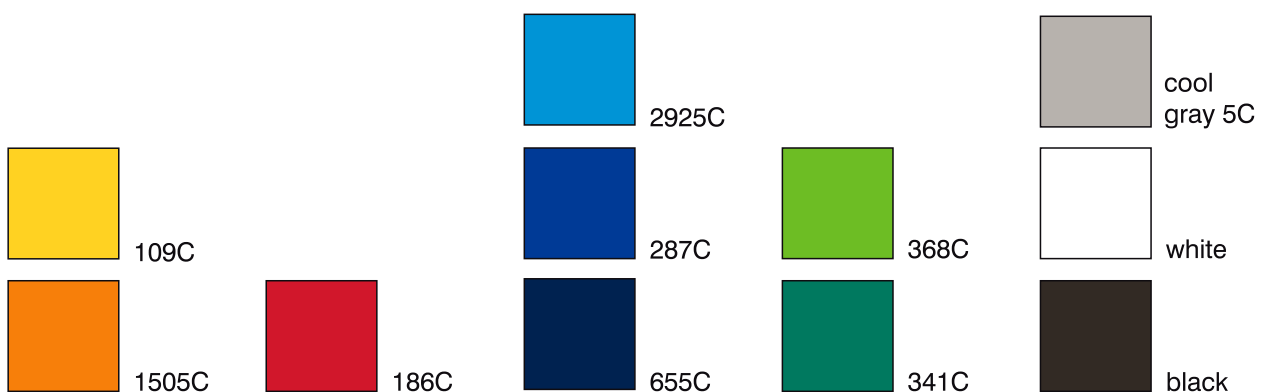

Farbpaletten

Polyesterstoff 220g/m²

Polyesterstoff mit PVC-Beschichtung 330g/m² (PANTONE)

Gestelle Classic, Premium und OKTA