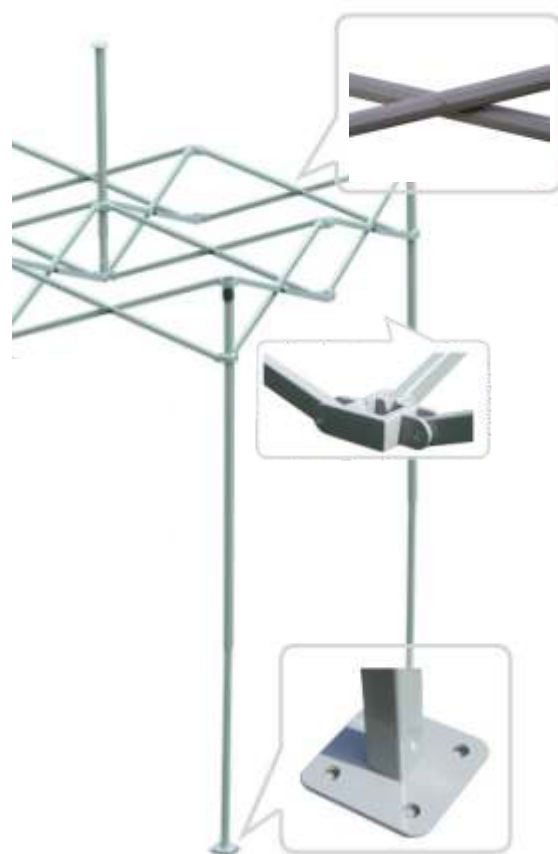

GESTELLVARIANTEN

Größe (in m)	2x2	2x3	2x4	2,5x2,5	2,5x5
Anzahl der Beine	4	4	4	4	6
Scherenlänge (in m)	1	1/ 1,5	1/ 2	1,25	1,25
Volanthöhe (in m)	0,35	0,35	0,35	0,35	0,35
Zelthöhe (in m)	3,21	3,21	3,21	3,46	2,96
Durchgangshöhe	2	2	2	2	2
Gewicht (in kg)	23	30	36	28	44
Packmaß (in cm)	32x32x160	32x44x160	35x55x160	32x32x160	35x55x160
Ersatzteile	ja	ja	ja	ja	ja
Besonderheiten	-	-	-	-	Beinabstand 2,5m

Größe (in m)	3x3	3x4,5
Anzahl der Beine	4	4
Scherenlänge (in m)	1,5	1,5
Volanthöhe (in m)	0,35	0,35
Zelthöhe (in m)	3,46	3,46
Durchgangshöhe (in m)	2	2
Gewicht (in kg)	30	39
Packmaß (in cm)	32x32x160	32x44x160
Ersatzteile	ja	ja
Besonderheiten	-	-

Größe (in m)	3x6
Anzahl der Beine	6
Scherenlänge (in m)	1,5
Volanthöhe (in m)	0,35
Zelthöhe (in m)	3,46
Durchgangshöhe (in m)	2
Gewicht (in kg)	50kg
Packmaß (in cm)	35x55x160
Ersatzteile	ja
Besonderheiten	Beinabstand 3m

AUGUSTIN
Ihr Zelt-Profi

Wasserstraße 4 - DE 06556 Artern
Tel. +49(0)3466/ 32790 - Fax +49(0)3466/ 327999
E-Mail kontakt@zelt-profi.de - www.zelt-profi.de